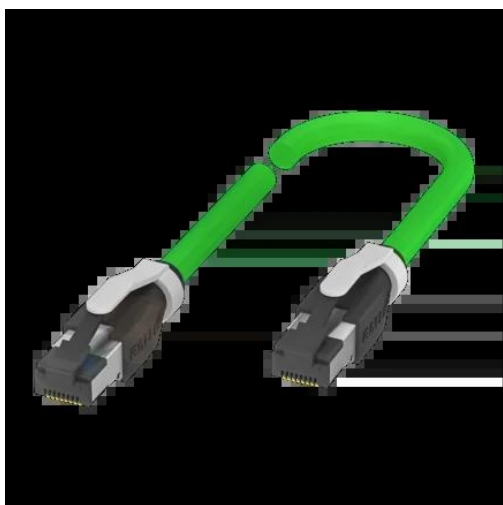

Przewód połączeniowy, dwustronnie zakończony, seria BCC (BCCOMN8) - Balluff

**Numer artykułu SKU:
OC-BALLUFF012529**

Numer artykułu producenta:

Tylko na zamówienie

BALLUFF

OPIS PRODUKTU

Charakterystyka

Przyłącze 1	RJ45-Męski, prosta, 4-stykowe
Przyłącze 2	RJ45-Męski, prosta, 4-stykowe
Interfejs	Profinet
Przewód	PUR Ekranowany Zielony, 70 m, Wersja nadająca się do przewodników kablowych, Przewód
uwagi	Profinet Type C, CAT 5E by IEC 61156-6
Liczba żył	4, Temperatura przewodu
stałe ułożenie	-40...80 °C, Temperatura przewodu
elastyczne ułożenie	-20...60 °C
Napięcie robocze U_b	60 VDC
Prąd znamionowy (40°C)	1.5 A
Stopień ochrony	IP20/IP20
Dopuszczenie / Zgodność	CE, WEEE, cULus, UKCA

DANE TECHNICZNE

Nr kat.

OC-BALLUFF012529

Data wygenerowania podsumowania: 21.06.2026r, g. 20:18