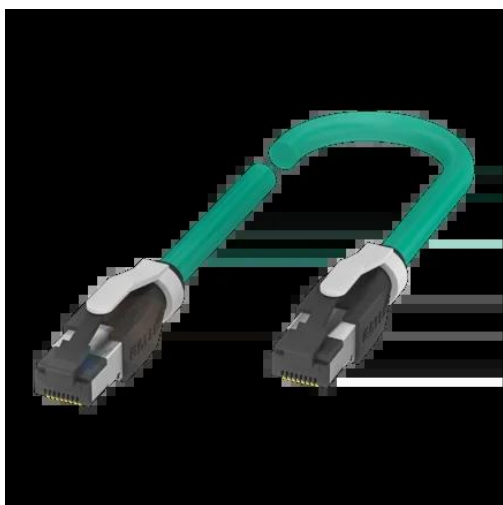

Przewód połączeniowy, dwustronnie zakończony, seria BCC (BCC0E8H) - Balluff

**Numer artykułu SKU:
OC-BALLUFF012578**

Numer artykułu producenta:

Tylko na zamówienie

BALLUFF

OPIS PRODUKTU

Charakterystyka

Przyłącze 1	RJ45-Męski, prosta, 4-stykowe
Przyłącze 2	RJ45-Męski, prosta, 4-stykowe
Interfejs	Ethernet/IP
Przewód	TPE Ekranowany Niebieski, 5 m, Wersja nadająca się do przewodników kablowych, Przewód
uwagi	Ethernet, CAT 5E
Liczba żył	4, Temperatura przewodu
stałe ułożenie	-40...80 °C, Temperatura przewodu
elastyczne ułożenie	-20...60 °C
Napięcie robocze U_b	60 VDC
Prąd znamionowy (40°C)	1.5 A
Stopień ochrony	IP20/IP20
Dopuszczenie / Zgodność	CE, WEEE, cULus, UKCA

DANE TECHNICZNE

Nr kat.

OC-BALLUFF012578

Data wygenerowania podsumowania: 21.06.2026r, g. 20:56