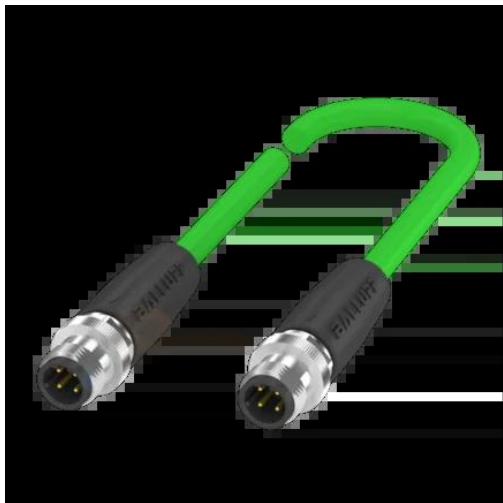

Przewód połączeniowy, dwustronnie zakończony, seria BCC (BCC0JEM) - Balluff

**Numer artykułu SKU:  
OC-BALLUFF013597**

Numer artykułu producenta:  
-----

Tylko na zamówienie

**BALLUFF**

## Charakterystyka

Przyłącze 1	M12x1-Męski, prosta, 4-stykowe, D-kodowany
Przyłącze 2	M12x1-Męski, prosta, 4-stykowe, D-kodowany
Interfejs	Profinet
Przewód	PUR Ekranowany Zielony, 7.5 m, Wersja nadająca się do przewodników kablowych, Przewód
uwagi	Profinet Type C, CAT 5E by IEC 61156-6
Liczba żył	4, Temperatura przewodu
stałe ułożenie	-40...80 °C, Temperatura przewodu
elastyczne ułożenie	-20...60 °C
Napięcie robocze $U_b$	60 VDC
Prąd znamionowy (40°C)	1.5 A
Stopień ochrony	IP67/IP67
Dopuszczenie / Zgodność	CE, cULus, WEEE, UKCA