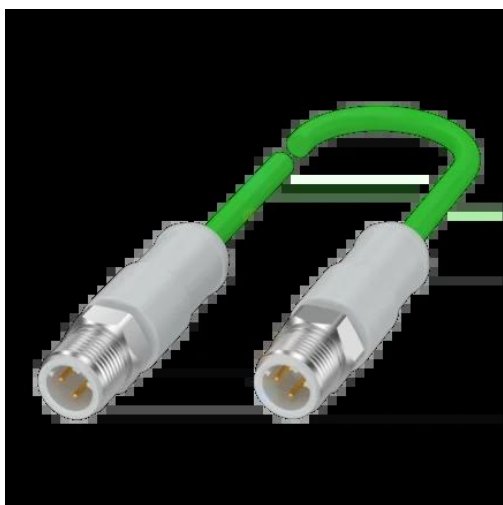

Przewód połączeniowy, dwustronnie zakończony, seria BCC (BCC0JUJ) - Balluff

**Numer artykułu SKU:  
OC-BALLUFF015630**

Numer artykułu producenta:  
-----

Tylko na zamówienie

**BALLUFF**

## Charakterystyka

Cechy szczególne	Washdown
Przyłącze 1	M12x1-Męski, prosta, 4-stykowe, D-kodowany
Przyłącze 2	M12x1-Męski, prosta, 4-stykowe, D-kodowany
Interfejs	Profinet
Przewód	PUR Ekranowany Zielony, 10 m, Wersja nadająca się do przewodników kablowych, Przewód
uwagi	Profinet Type C, CAT 5E by IEC 61156-6
Liczba żył	4, Temperatura przewodu
stałe ułożenie	-40...80 °C, Temperatura przewodu
elastyczne ułożenie	-20...60 °C
Napięcie robocze $U_b$	60 VDC
Prąd znamionowy (40°C)	1.5 A
Stopień ochrony	IP67, IP69K/IP67,&nbsp;&nbsp;&nbsp;IP69K
Dopuszczenie / Zgodność	CE, Ecolab, WEEE