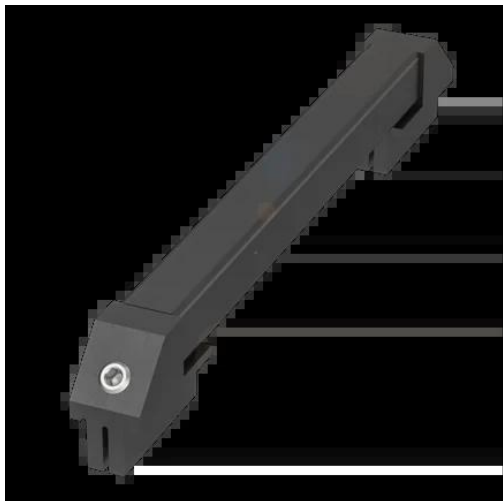

Krzywka i jednostka krzywkowa (BEN000Y) - Balluff

Numer artykułu SKU:
OC-BALLUFF008351

Numer artykułu producenta:

Tylko na zamówienie

BALLUFF

OPIS PRODUKTU

DANE TECHNICZNE

Nr kat.

OC-BALLUFF008351