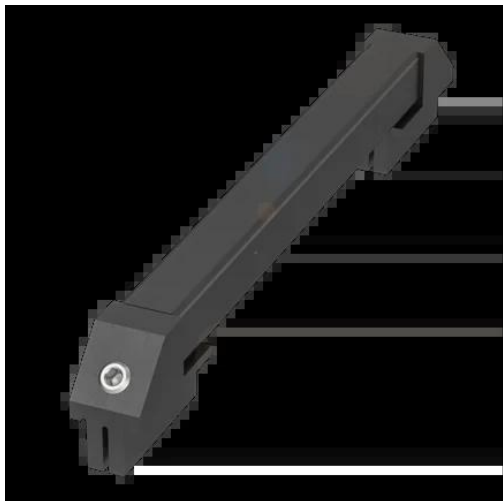

Krzywka i jednostka krzywkowa (BEN0018) - Balluff

**Numer artykułu SKU:
OC-BALLUFF008359**

Numer artykułu producenta:

Tylko na zamówienie

BALLUFF

OPIS PRODUKTU

DANE TECHNICZNE

Nr kat.

OC-BALLUFF008359