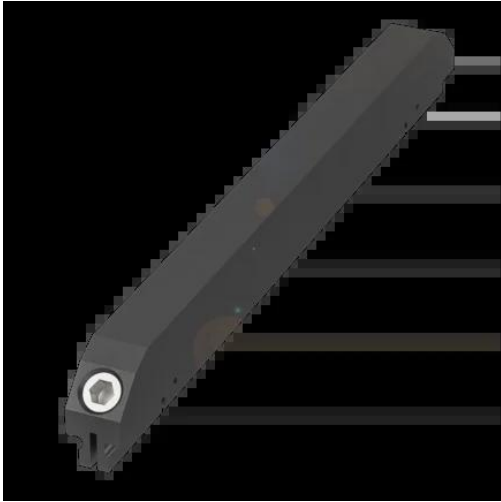

Najszersza
oferta
pneumatyki
w Polsce

Szybka dostawa
24 h / 48 h

Biuro Obsługi Klienta
+48 71 799 45 81

Krzywka i jednostka krzywkowa (BNN003K) - Balluff

Numer artykułu SKU:
OC-BALLUFF008415

Numer artykułu producenta:

Tylko na zamówienie

BALLUFF

OPIS PRODUKTU

DANE TECHNICZNE

Nr kat.

OC-BALLUFF008415