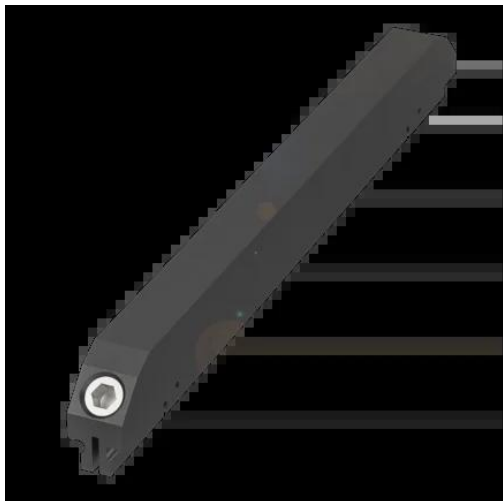

Najszersza
oferta
pneumatyki
w Polsce

Szybka dostawa
24 h / 48 h

Biuro Obsługi Klienta
+48 71 799 45 81

Krzywka i jednostka krzywkowa (BNN003L) - Balluff

Numer artykułu SKU:
OC-BALLUFF008416

Numer artykułu producenta:

Tylko na zamówienie

BALLUFF

OPIS PRODUKTU

DANE TECHNICZNE

Nr kat.

OC-BALLUFF008416