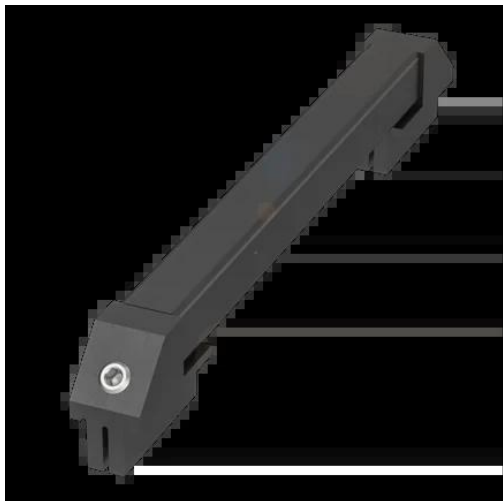

Krzywka i jednostka krzywkowa (BEN001P) - Balluff

**Numer artykułu SKU:
OC-BALLUFF016828**

Numer artykułu producenta:

Tylko na zamówienie

BALLUFF

OPIS PRODUKTU

DANE TECHNICZNE

Nr kat.

OC-BALLUFF016828