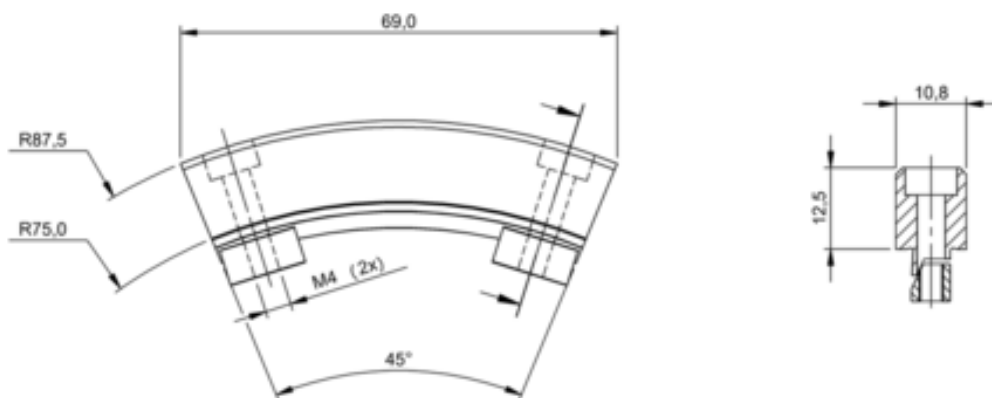

Krzywka i jednostka krzywkowa (BEN004R) - Balluff

Numer artykułu SKU:
OC-BALLUFF016829

Numer artykułu producenta:

Tylko na zamówienie

BALLUFF

OPIS PRODUKTU

DANE TECHNICZNE

Nr kat.