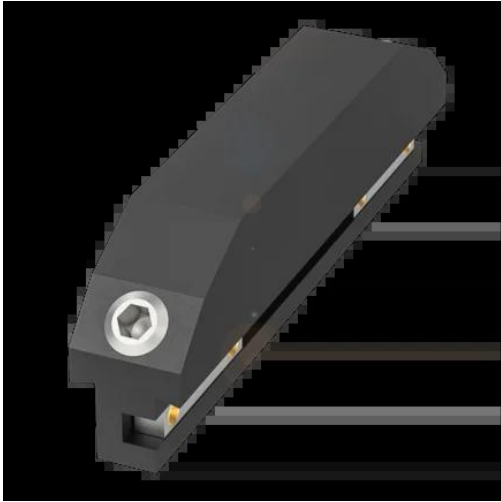

## Krzywka i jednostka krzywkowa (BNN00T0) - Balluff

Numer artykułu SKU:  
**OC-BALLUFF017050**

Numer artykułu producenta:  
-----

Tylko na zamówienie

**BALLUFF**

## DANE TECHNICZNE

Nr kat.

OC-BALLUFF017050