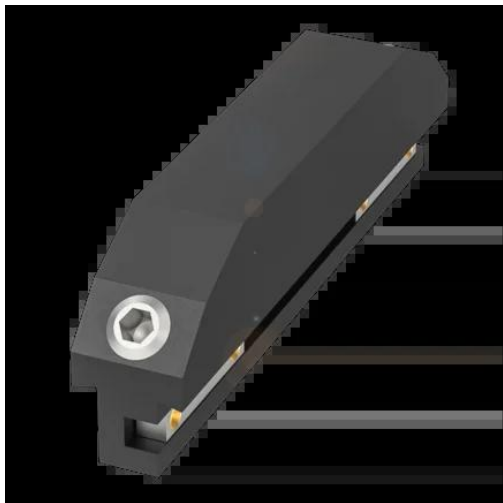

Krzywka i jednostka krzywkowa (BNN001C) - Balluff

**Numer artykułu SKU:
OC-BALLUFF008457**

Numer artykułu producenta:

Tylko na zamówienie

BALLUFF

OPIS PRODUKTU

DANE TECHNICZNE

Nr kat.

OC-BALLUFF008457