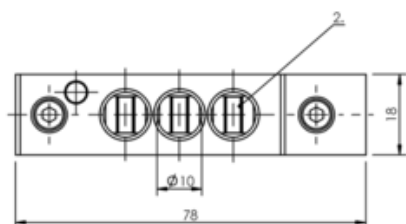

## Crzywka i jednostka crzywkowa (BNP0014) - Balluff

Numer artykułu SKU:  
**OC-BALLUFF017055**

Numer artykułu producenta:  
-----

Tylko na zamówienie

**BALLUFF**

## Charakterystyka

Liczba pozycji przełączania 3x łożysko toczne

Wersja Standard

Dopuszczenie / Zgodność CE, UKCA, WEEE