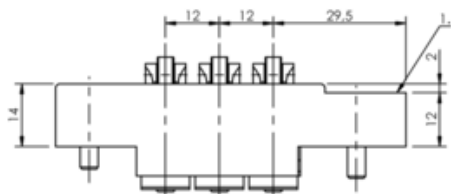

## Crzywka i jednostka crzywkowa (BNP0014) - Balluff

Numer artykułu SKU:  
**OC-BALLUFF017055**

Numer artykułu producenta:  
-----

Tylko na zamówienie

**BALLUFF**

## Charakterystyka

Liczba pozycji przełączania 3x łożysko toczne

Wersja Standard

Dopuszczenie / Zgodność CE, UKCA, WEEE