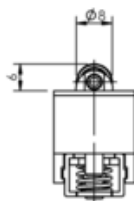

## Crzywka i jednostka crzywkowa (BNP0014) - Balluff

Numer artykułu SKU:  
**OC-BALLUFF017055**

Numer artykułu producenta:  
-----

Tylko na zamówienie

**BALLUFF**

## Charakterystyka

Liczba pozycji przełączania 3x łożysko toczne

Wersja Standard

Dopuszczenie / Zgodność CE, UKCA, WEEE