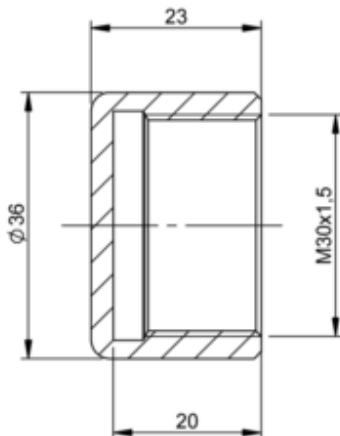

Zaślepka i osłona portów (BAM036L) - Balluff

Numer artykułu SKU:
OC-BALLUFF000010

Numer artykułu producenta:

Tylko na zamówienie

BALLUFF

OPIS PRODUKTU

DANE TECHNICZNE

Nr kat.