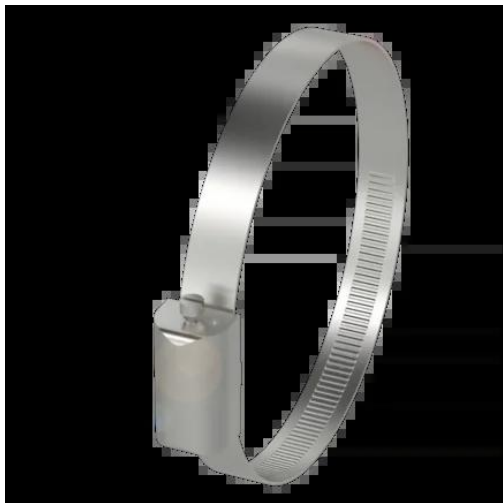

## Zaślepka i osłona portów (BAM001T) - Balluff

**Numer artykułu SKU:  
OC-BALLUFF008161**

Numer artykułu producenta:  
-----

Tylko na zamówienie

**BALLUFF**

### OPIS PRODUKTU

## Charakterystyka

BAM001T (SCHLAUCHSCHELLE BMF GR. 18) - Universal brackets - List price USA

Use

Material

Mounting part

8.00 USD - Version: Ø 60-80 mm

for magnetic sensors BMF

Stainless steel

### DANE TECHNICZNE

Nr kat.

OC-BALLUFF008161