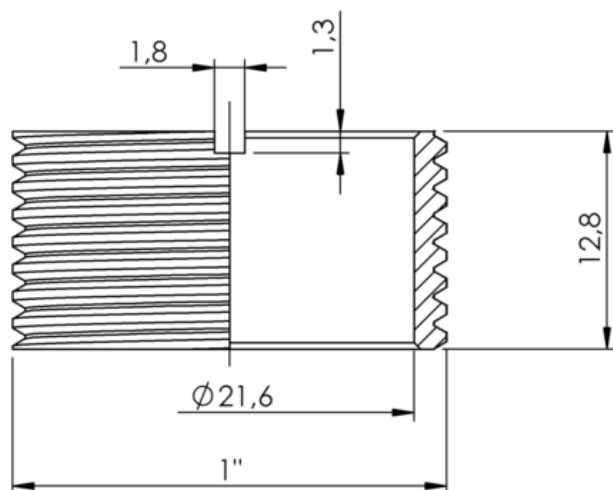

## Zaślepka i osłona portów (BAM01LM) - Balluff

**Numer artykułu SKU:  
OC-BALLUFF008219**

Numer artykułu producenta:  
-----

Tylko na zamówienie

**BALLUFF**

## Charakterystyka

BAM01LM (BAM AD-XA-009-1U0-1) - Adapter -  
List price USA

Version

Short description

Dimension

Mounting part

25.31 USD - Principle of operation: Adapters in  
general

Adapter internal thread

Adapter

Ø 25.4 x 12.8 mm

Screws - BALLUFF USA

## DANE TECHNICZNE

Nr kat.

OC-BALLUFF008219