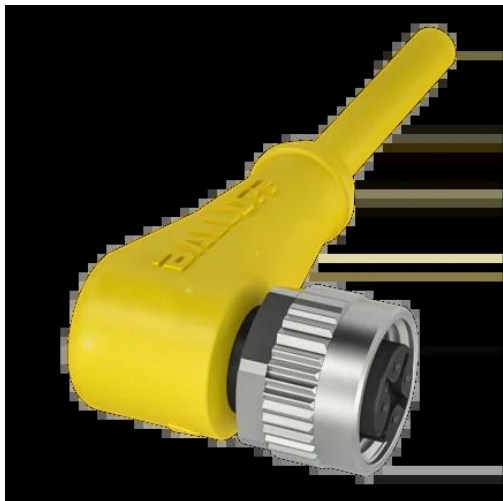

## Przewód przyłączeniowy z jednostronnym złączem, seria BCC (BCC05RT) - Balluff

**Numer artykułu SKU:  
OC-BALLUFF011157**

Numer artykułu producenta:  
-----

Tylko na zamówienie

**BALLUFF**

### OPIS PRODUKTU

## Charakterystyka

Przyłącze	M12x1-Żeński, kątowny, 5-stykowe, A-kodowany
Przewód	PVC Żółty, 2 m, Wersja nadająca się do przewodów kablowych
Liczba żył	3
Przekrój przewodu	22 AWG, Temperatura przewodu
stałe ułożenie	-40...105 °C, Temperatura przewodu
elastyczne ułożenie	-5...105 °C
Napięcie robocze $U_b$	250 VDC / 250 VAC
Prąd znamionowy (40°C)	4.0 A
Stopień ochrony	IP67, IP68, IP69K
Dopuszczenie / Zgodność	CE, cULus, WEEE

### DANE TECHNICZNE

Nr kat.

OC-BALLUFF011157