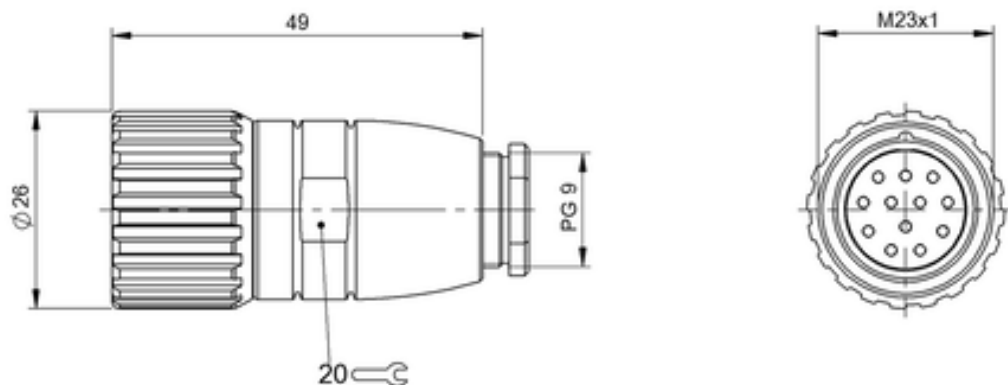

## Złącze wtykowe do konfekcji, seria BCC (BCC0F28) - Balluff

Numer artykułu SKU:  
**OC-BALLUFF016239**

Numer artykułu producenta:  
-----

Tylko na zamówienie

**BALLUFF**

## Charakterystyka

Przyłącze	M23x1-Żeński, prosta, 12-stykowe
Ilość styków możliwych do podłączenia	12
Przekrój przyłącza	1.00 mm <sup>2</sup>
Rodzaj mocowania przewodu	Połączenia lutownicze
Średnica przewodu D	6...10 mm
Napięcie robocze Ub	150 VDC
Prąd znamionowy (40°C)	8.0 A
Stopień ochrony	IP67
Temperatura otoczenia	-20...85 °C
Dopuszczenie / Zgodność	CE, WEEE

## DANE TECHNICZNE

Nr kat.

OC-BALLUFF016239