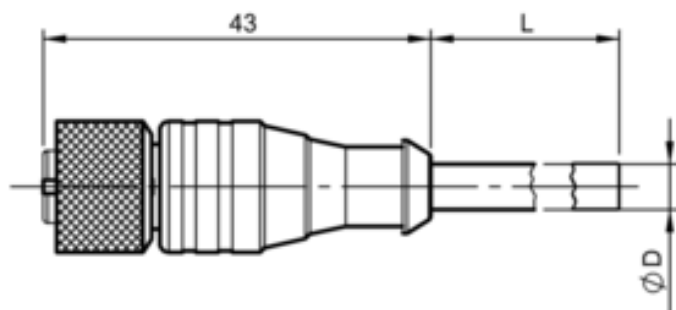

Przewód przyłączeniowy z jednostronnym złączem, seria BKS (BCC000J) - Balluff

Numer artykułu SKU:
OC-BALLUFF012054

Numer artykułu producenta:

Tylko na zamówienie

BALLUFF

OPIS PRODUKTU

Charakterystyka

Przyłącze	M12x1-Żeński, prosta, 4-stykowe, A-kodowany
Przewód	PUR czarny, 5 m, Wersja nadająca się do przewodników kablowych
Liczba żył	2
Przekrój przewodu	0.34 mm ²
Napięcie robocze Ub	240 VDC
Stopień ochrony	IP68, 48 h/1.5 bar
Dopuszczenie / Zgodność	CE, cURus, WEEE

DANE TECHNICZNE

Nr kat.

OC-BALLUFF012054