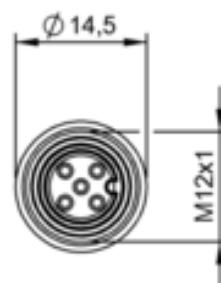

Przewód przyłączeniowy z jednostronnym złączem, seria BKS (BCC000J) - Balluff

Numer artykułu SKU:
OC-BALLUFF012054

Numer artykułu producenta:

Tylko na zamówienie

BALLUFF

OPIS PRODUKTU

Charakterystyka

Przyłącze	M12x1-Żeński, prosta, 4-stykowe, A-kodowany
Przewód	PUR czarny, 5 m, Wersja nadająca się do przewodników kablowych
Liczba żył	2
Przekrój przewodu	0.34 mm ²
Napięcie robocze Ub	240 VDC
Stopień ochrony	IP68, 48 h/1.5 bar
Dopuszczenie / Zgodność	CE, cURus, WEEE

DANE TECHNICZNE

Nr kat.

OC-BALLUFF012054