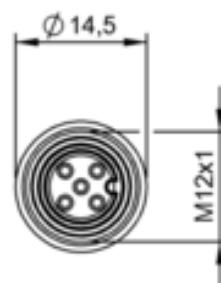

Przewód przyłączeniowy z jednostronnym złączem, seria BKS (BCC000K) - Balluff

Numer artykułu SKU:
OC-BALLUFF012055

Numer artykułu producenta:

Tylko na zamówienie

BALLUFF

OPIS PRODUKTU

Charakterystyka

Przyłącze	M12x1-Żeński, prosta, 4-stykowe, A-kodowany
Przewód	PUR czarny, 5 m, Wersja nadająca się do przewodników kablowych
Liczba żył	2
Przekrój przewodu	0.34 mm ²
Napięcie robocze Ub	240 VDC
Stopień ochrony	IP68, 48 h/1.5 bar
Dopuszczenie / Zgodność	CE, cURus, WEEE

DANE TECHNICZNE

Nr kat.

OC-BALLUFF012055