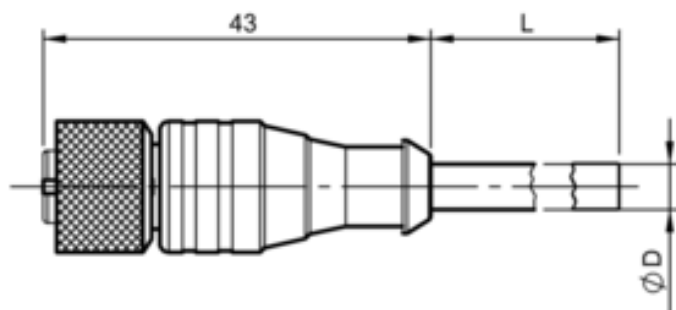

Przewód przyłączeniowy z jednostronnym złączem, seria BKS (BCC000K) - Balluff

Numer artykułu SKU:
OC-BALLUFF012055

Numer artykułu producenta:

Tylko na zamówienie

BALLUFF

OPIS PRODUKTU

Charakterystyka

Przyłącze	M12x1-Żeński, prosta, 4-stykowe, A-kodowany
Przewód	PUR czarny, 5 m, Wersja nadająca się do przewodników kablowych
Liczba żył	2
Przekrój przewodu	0.34 mm ²
Napięcie robocze Ub	240 VDC
Stopień ochrony	IP68, 48 h/1.5 bar
Dopuszczenie / Zgodność	CE, cURus, WEEE

DANE TECHNICZNE

Nr kat.

OC-BALLUFF012055