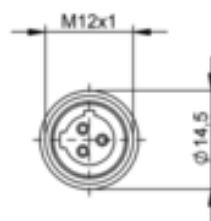

## Przewód przyłączeniowy z jednostronnym złączem, seria BKS (BCC00CW) - Balluff

Numer artykułu SKU:  
**OC-BALLUFF016991**

Numer artykułu producenta:  
-----

Tylko na zamówienie

**BALLUFF**

## Charakterystyka

Przyłącze	M12x1-Żeński, prosta, 3-stykowe, C-kodowany
Przewód	PVC Pomarańczowy, 5 m
Liczba żył	3
Przekrój przewodu	0.50 mm <sup>2</sup> , Temperatura przewodu
stałe ułożenie	-25...80 °C
Napięcie robocze Ub	240 VAC
Prąd znamionowy (40°C)	4.0 A
Stopień ochrony	IP67
Dopuszczenie / Zgodność	CE, WEEE