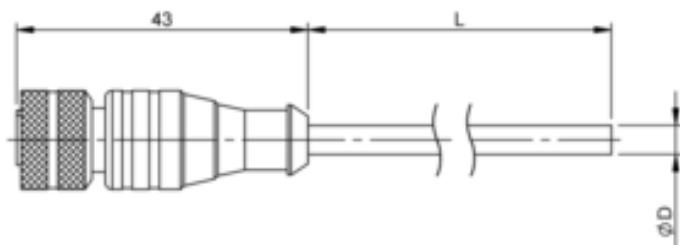

## Przewód przyłączeniowy z jednostronnym złączem, seria BKS (BCC00CW) - Balluff

Numer artykułu SKU:  
**OC-BALLUFF016991**

Numer artykułu producenta:  
-----

Tylko na zamówienie

**BALLUFF**

## Charakterystyka

Przyłącze	M12x1-Żeński, prosta, 3-stykowe, C-kodowany
Przewód	PVC Pomarańczowy, 5 m
Liczba żył	3
Przekrój przewodu	0.50 mm <sup>2</sup> , Temperatura przewodu
stałe ułożenie	-25...80 °C
Napięcie robocze Ub	240 VAC
Prąd znamionowy (40°C)	4.0 A
Stopień ochrony	IP67
Dopuszczenie / Zgodność	CE, WEEE