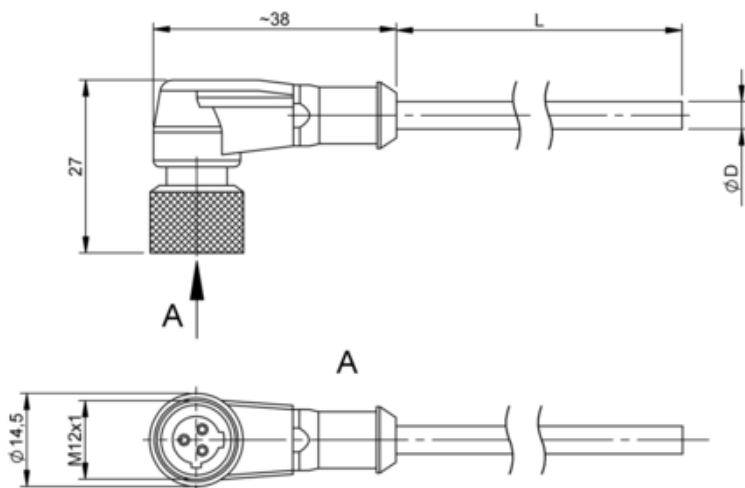

## Przewód przyłączeniowy z jednostronnym złączem, seria BKS (BCC00CZ) - Balluff

**Numer artykułu SKU:  
OC-BALLUFF016993**

Numer artykułu producenta:  
-----

Tylko na zamówienie

**BALLUFF**

## Charakterystyka

Przyłącze	M12x1-Female, angled, 3-pin, C-coded
Przewód	PVC Pomarańczowy, 5 m
Liczba żył	3
Przekrój przewodu	0.50 mm <sup>2</sup> , Temperatura przewodu
stałe ułożenie	-25...80 °C
Napięcie robocze Ub	240 VAC
Prąd znamionowy (40°C)	4.0 A
Stopień ochrony	IP67
Dopuszczenie / Zgodność	CE, WEEE

### DANE TECHNICZNE

Nr kat.

OC-BALLUFF016993