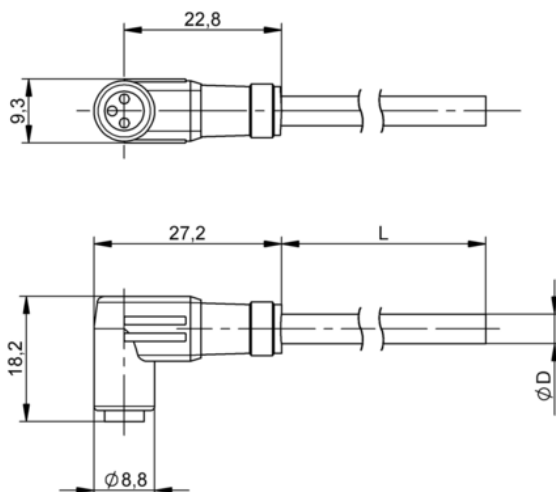

Przewód przyłączeniowy z jednostronnym złączem, seria BKS (BCC0083) - Balluff

**Numer artykułu SKU:
OC-BALLUFF016998**

Numer artykułu producenta:

Tylko na zamówienie

BALLUFF

OPIS PRODUKTU

Charakterystyka

Przyłącze	Push-Pull-Żeński, kątowna, 3-stykowe
Przewód	PUR czarny, 5 m, Wersja nadająca się do przewodników kablowych
Liczba żył	3
Przekrój przewodu	0.34 mm ² , Temperatura przewodu
stałe ułożenie	-50...80 °C, Temperatura przewodu
elastyczne ułożenie	-25...90 °C
Napięcie robocze Ub	60 VDC
Prąd znamionowy (40°C)	4.0 A
Stopień ochrony	IP65
Dopuszczenie / Zgodność CE, cURus, WEEE	

DANE TECHNICZNE

Nr kat.

OC-BALLUFF016998