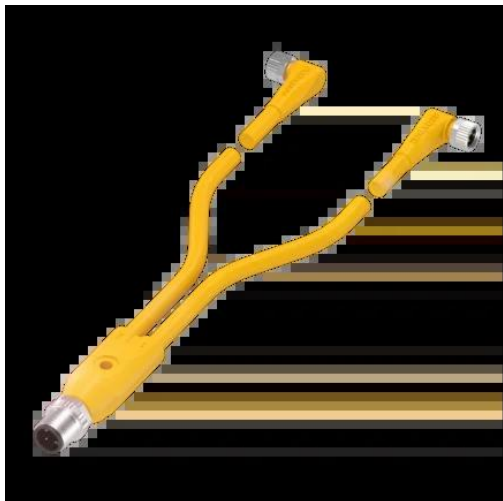

Rozdzielacz Y (BCC0AM7) - Balluff

Numer artykułu SKU:
OC-BALLUFF016580

Numer artykułu producenta:

Tylko na zamówienie

BALLUFF

OPIS PRODUKTU

Charakterystyka

Przyłącze 1	M12x1-Męski, prosta, 4-stykowe, A-kodowany
Przyłącze 2	M8x1-Żeński, kątowna, 3-stykowe, A-kodowany
Przyłącze 3	M8x1-Żeński, kątowna, 3-stykowe, A-kodowany
Napięcie robocze Ub	60 VDC / 60 VAC
Przewód	PVC Żółty, 1 m
Prąd znamionowy (40°C)	4.0 A
Stopień ochrony	IP67, IP68, IP69K/IP67/IP67
Dopuszczenie / Zgodność	CE, WEEE, cULus

DANE TECHNICZNE

Nr kat.

OC-BALLUFF016580