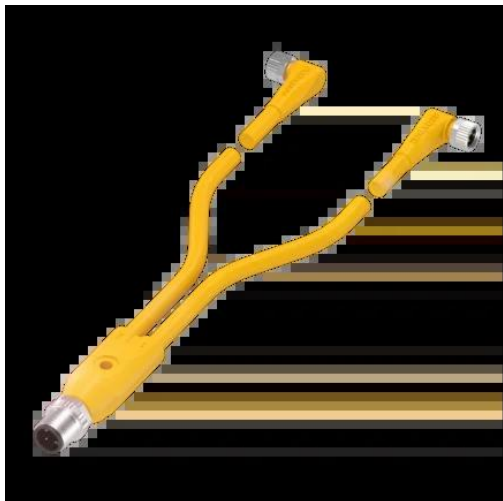

Rozdzielacz Y (BCC0AM8) - Balluff

Numer artykułu SKU:
OC-BALLUFF016581

Numer artykułu producenta:

Tylko na zamówienie

BALLUFF

OPIS PRODUKTU

Charakterystyka

Przyłącze 1	M12x1-Męski, prosta, 4-stykowe, A-kodowany
Przyłącze 2	M8x1-Żeński, kątowna, 3-stykowe, A-kodowany
Przyłącze 3	M8x1-Żeński, kątowna, 3-stykowe, A-kodowany
Napięcie robocze Ub	60 VDC / 60 VAC
Przewód	PVC Żółty, 2 m
Prąd znamionowy (40°C)	4.0 A
Stopień ochrony	IP67, IP68, IP69K/IP67/IP67
Dopuszczenie / Zgodność	CE, WEEE, cULus

DANE TECHNICZNE

Nr kat.

OC-BALLUFF016581