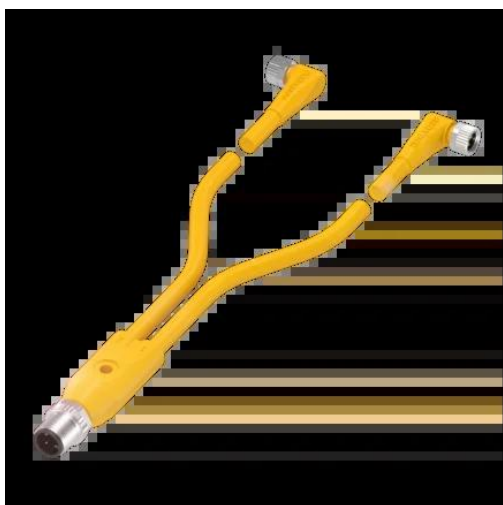

Rozdzielacz Y (BCC0AM9) - Balluff

Numer artykułu SKU:
OC-BALLUFF016582

Numer artykułu producenta:

Tylko na zamówienie

BALLUFF

OPIS PRODUKTU

Charakterystyka

Przyłącze 1	M12x1-Męski, prosta, 4-stykowe, A-kodowany
Przyłącze 2	M8x1-Żeński, kątowna, 3-stykowe, A-kodowany
Przyłącze 3	M8x1-Żeński, kątowna, 3-stykowe, A-kodowany
Napięcie robocze Ub	60 VDC / 60 VAC
Przewód	PVC Żółty, 5 m
Prąd znamionowy (40°C)	4.0 A
Stopień ochrony	IP67, IP68, IP69K/IP67/IP67
Dopuszczenie / Zgodność	CE, WEEE, cULus

DANE TECHNICZNE

Nr kat.

OC-BALLUFF016582