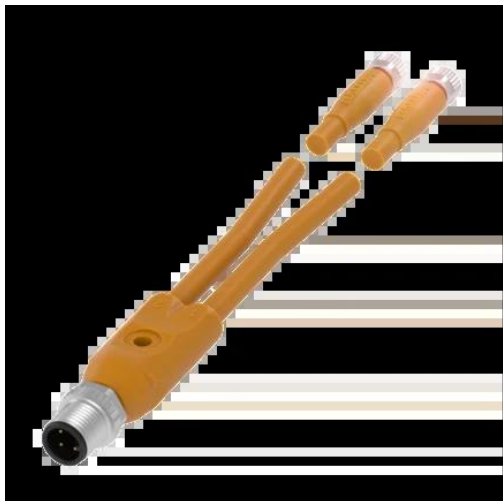

## Rozdzielacz Y (BCC0AM0) - Balluff

**Numer artykułu SKU:  
OC-BALLUFF016565**

Numer artykułu producenta:  
-----

Tylko na zamówienie

**BALLUFF**

## OPIS PRODUKTU

### Charakterystyka

Przyłącze 1	M12x1-Męski, prosta, 4-stykowe, A-kodowany
Przyłącze 2	M8x1-Żeński, prosta, 3-stykowe, A-kodowany
Przyłącze 3	M8x1-Żeński, prosta, 3-stykowe, A-kodowany
Napięcie robocze Ub	60 VDC / 60 VAC
Przewód	PVC Żółty, 0.3 m
Prąd znamionowy (40°C)	4.0 A
Stopień ochrony	IP67, IP68, IP69K/IP67/IP67
Dopuszczenie / Zgodność	CE, WEEE, cULus

## DANE TECHNICZNE

Nr kat.

OC-BALLUFF016565