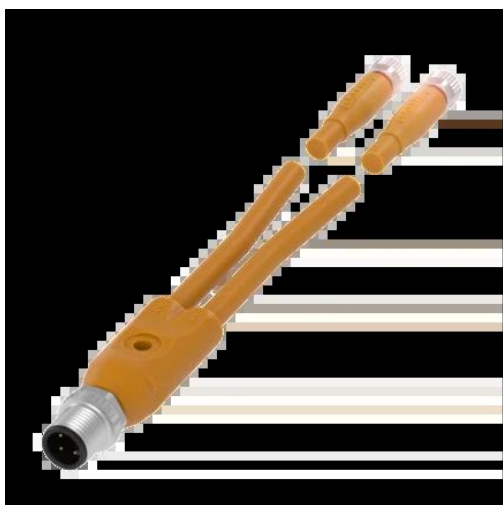

Rozdzielacz Y (BCC0AM1) - Balluff

Numer artykułu SKU:
OC-BALLUFF016566

Numer artykułu producenta:

Tylko na zamówienie

BALLUFF

OPIS PRODUKTU

Charakterystyka

Przyłącze 1	M12x1-Męski, prosta, 4-stykowe, A-kodowany
Przyłącze 2	M8x1-Żeński, prosta, 3-stykowe, A-kodowany
Przyłącze 3	M8x1-Żeński, prosta, 3-stykowe, A-kodowany
Napięcie robocze Ub	60 VDC / 60 VAC
Przewód	PVC Żółty, 0.6 m
Prąd znamionowy (40°C)	4.0 A
Stopień ochrony	IP67, IP68, IP69K/IP67/IP67
Dopuszczenie / Zgodność	CE, WEEE, cULus

DANE TECHNICZNE

Nr kat.

OC-BALLUFF016566