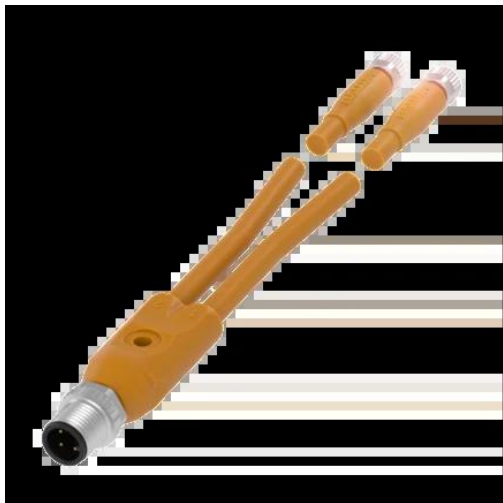

Rozdzielacz Y (BCC0AM2) - Balluff

**Numer artykułu SKU:
OC-BALLUFF016567**

Numer artykułu producenta:

Tylko na zamówienie

BALLUFF

OPIS PRODUKTU

Charakterystyka

Przyłącze 1	M12x1-Męski, prosta, 4-stykowe, A-kodowany
Przyłącze 2	M8x1-Żeński, prosta, 3-stykowe, A-kodowany
Przyłącze 3	M8x1-Żeński, prosta, 3-stykowe, A-kodowany
Napięcie robocze Ub	60 VDC / 60 VAC
Przewód	PVC Żółty, 1 m
Prąd znamionowy (40°C)	4.0 A
Stopień ochrony	IP67, IP68, IP69K/IP67/IP67
Dopuszczenie / Zgodność	CE, WEEE, cULus

DANE TECHNICZNE

Nr kat.

OC-BALLUFF016567