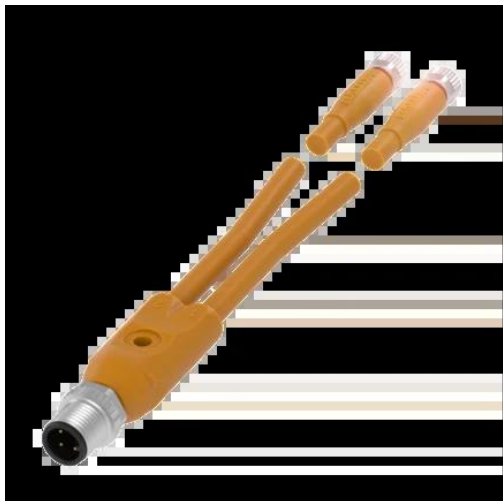

Rozdzielacz Y (BCC0AM3) - Balluff

Numer artykułu SKU:
OC-BALLUFF016568

Numer artykułu producenta:

Tylko na zamówienie

BALLUFF

OPIS PRODUKTU

Charakterystyka

Przyłącze 1	M12x1-Męski, prosta, 4-stykowe, A-kodowany
Przyłącze 2	M8x1-Żeński, prosta, 3-stykowe, A-kodowany
Przyłącze 3	M8x1-Żeński, prosta, 3-stykowe, A-kodowany
Napięcie robocze Ub	60 VDC / 60 VAC
Przewód	PVC Żółty, 2 m
Prąd znamionowy (40°C)	4.0 A
Stopień ochrony	IP67, IP68, IP69K/IP67/IP67
Dopuszczenie / Zgodność	CE, WEEE, cULus

DANE TECHNICZNE

Nr kat.

OC-BALLUFF016568