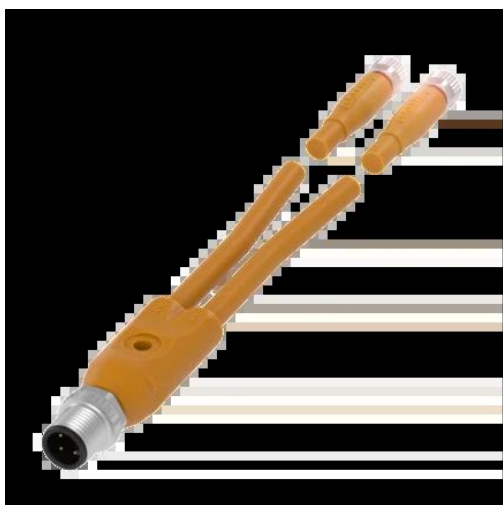

Rozdzielacz Y (BCC0AM4) - Balluff

**Numer artykułu SKU:
OC-BALLUFF016569**

Numer artykułu producenta:

Tylko na zamówienie

BALLUFF

OPIS PRODUKTU

Charakterystyka

Przyłącze 1	M12x1-Męski, prosta, 4-stykowe, A-kodowany
Przyłącze 2	M8x1-Żeński, prosta, 3-stykowe, A-kodowany
Przyłącze 3	M8x1-Żeński, prosta, 3-stykowe, A-kodowany
Napięcie robocze Ub	60 VDC / 60 VAC
Przewód	PVC Żółty, 5 m
Prąd znamionowy (40°C)	4.0 A
Stopień ochrony	IP67, IP68, IP69K/IP67/IP67
Dopuszczenie / Zgodność	CE, WEEE, cULus

DANE TECHNICZNE

Nr kat.

OC-BALLUFF016569