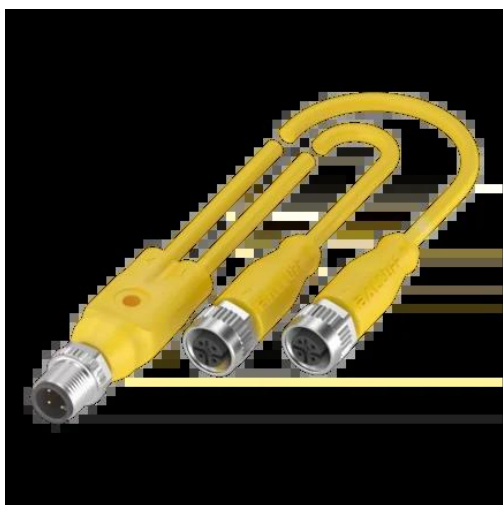

Rozdzielacz Y (BCC0JH4) - Balluff

**Numer artykułu SKU:
OC-BALLUFF016596**

Numer artykułu producenta:

Tylko na zamówienie

BALLUFF

OPIS PRODUKTU

Charakterystyka

Przyłącze 1	M12x1-Męski, prosta, 4-stykowe, A-kodowany
Przyłącze 2	M12x1-Żeński, prosta, 5-stykowe, A-kodowany
Przyłącze 3	M12x1-Żeński, prosta, 5-stykowe, A-kodowany
Napięcie robocze Ub	250 VDC / 250 VAC
Przewód	TPE Żółty, 1.5 m, Wersja nadająca się do przewodników kablowych
Prąd znamionowy (40°C)	4.0 A, Temperatura przewodu
stałe ułożenie	-50...105 °C, Temperatura przewodu
elastyczne ułożenie	-25...105 °C
Stopień ochrony	IP67, IP68, IP69K/IP67, IP68, IP69K
Dopuszczenie / Zgodność	CE, WEEE, cULus

DANE TECHNICZNE

Nr kat.

OC-BALLUFF016596