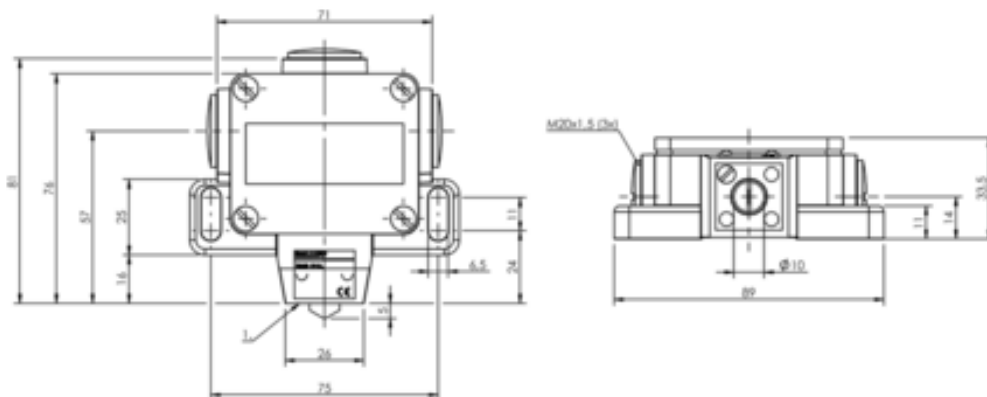

Przełącznik jednopozycyjny, mechaniczny, seria BNS (BNS007W) - Balluff

Numer artykułu SKU:
OC-BALLUFF006740

Numer artykułu producenta:

Tylko na zamówienie

BALLUFF

OPIS PRODUKTU

Charakterystyka

Materiał obudowy	Aluminium, Anodowane
Liczba pozycji przełączania	1x dach
Wersja	Styk szybko sprawny
Zasada działania	1. Miejsce przełączania: Parametry mechaniczne
Prąd ciągły	1. Miejsce przełączania: 6 A
Znamionowe napięcie pracy Ue	1. Miejsce przełączania: 250 VAC
Montaż	Poziomo
Kierunek najazdu	wzdłuż lub w poprzek do powierzchni przykręcenia
Prędkość najazdu	1. Miejsce przełączania: 40 m/min
Rodzaj przyłącza	1. Miejsce przełączania: Przyłącze śrubowe
Temperatura otoczenia	-5...85 °C
Stopień ochrony	IP67
Dopuszczenie / Zgodność	CE, UKCA, WEEE

DANE TECHNICZNE

Nr kat.

OC-BALLUFF006740