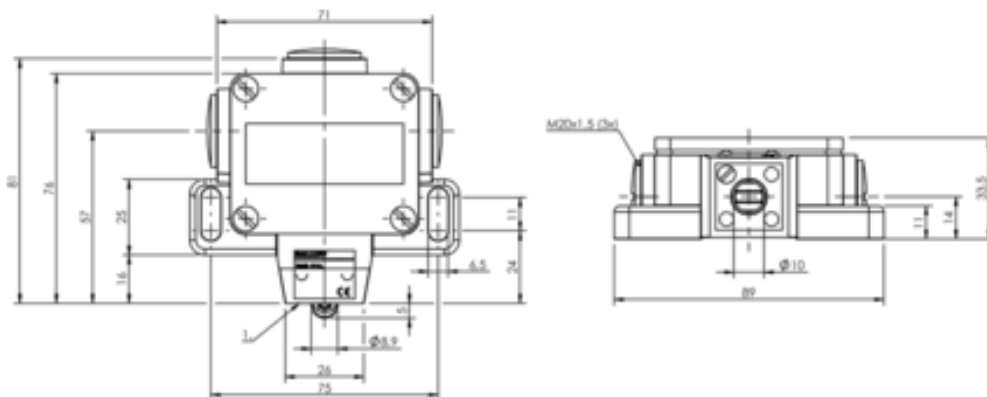

Przełącznik jednopozycyjny, mechaniczny, seria BNS (BNS007Z) - Balluff

Numer artykułu SKU:
OC-BALLUFF006741

Numer artykułu producenta:

Tylko na zamówienie

BALLUFF

OPIS PRODUKTU

Charakterystyka

Materiał obudowy	Aluminium, Anodowane
Liczba pozycji przełączania	1x rolka
Wersja	Styk szybko sprawny
Zasada działania	1. Miejsce przełączania: Parametry mechaniczne
Prąd ciągły	1. Miejsce przełączania: 6 A
Znamionowe napięcie pracy Ue	1. Miejsce przełączania: 250 VAC
Montaż	Poziomo
Kierunek najazdu	wzdłuż lub w poprzek do powierzchni przykręcenia
Prędkość najazdu	1. Miejsce przełączania: 60 m/min
Rodzaj przyłącza	1. Miejsce przełączania: Przyłącze śrubowe
Temperatura otoczenia	-5...85 °C
Stopień ochrony	IP67
Dopuszczenie / Zgodność	CE, UKCA, WEEE

DANE TECHNICZNE

Nr kat.

OC-BALLUFF006741