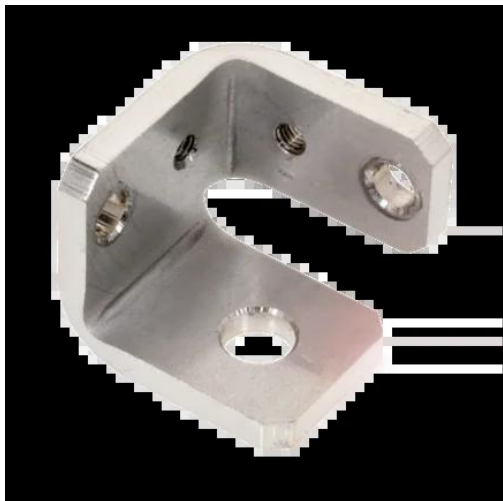

Uchwyt do czujników wizyjnych i oświetlenia (BAM027R) - Balluff

Numer artykułu SKU:
OC-BALLUFF007673

Numer artykułu producenta:

Tylko na zamówienie

BALLUFF

OPIS PRODUKTU

Charakterystyka

Wersja	Mechanizm połączeniowy
Zastosowanie	do montażu ściennego, do profili montażowych
Zastosowanie	do świateł liniowych BAE
Materiał	Stal nierdzewna
Wymiary	23.5 x 19.5 x 23.5 mm
Szczegóły instalacji	Śruby

DANE TECHNICZNE

Nr kat.

OC-BALLUFF007673