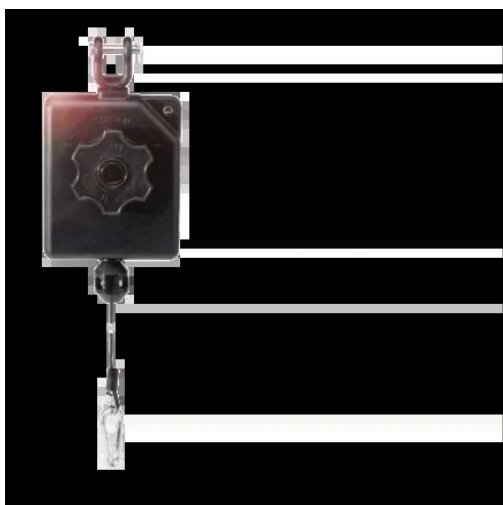

## Uchwyt do czujników wizyjnych i oświetlenia (BAM02JC) - Balluff

Numer artykułu SKU:  
**OC-BALLUFF007782**

Numer artykułu producenta:  
-----

Tylko na zamówienie

**BALLUFF**

### OPIS PRODUKTU

## Charakterystyka

Wersja	Pozycjonowanie z regulowaną wysokością
Zastosowanie	Pozycjonowanie z regulowaną wysokością
Zastosowanie	do BVS HS-P
Materiał	ABS Stal
Wymiary	168 x 102 mm
Szczegóły instalacji	Wiszący