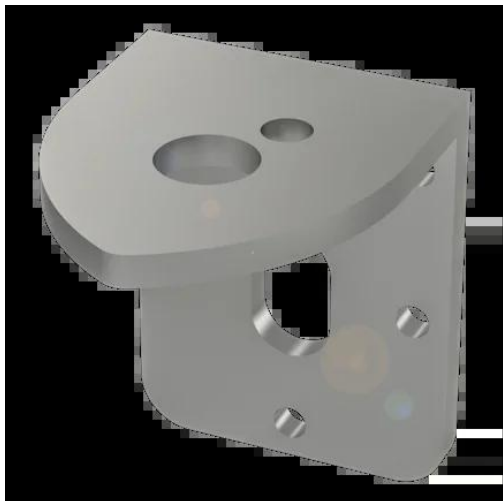

## Uchwyt do interfejsów człowiek, seria BAM (BAM0255) - Balluff

Numer artykułu SKU:  
**OC-BALLUFF007649**

Numer artykułu producenta:  
-----

Tylko na zamówienie

**BALLUFF**

### OPIS PRODUKTU

## Charakterystyka

Zasada działania	Uchwyt SmartLight
Zastosowanie	do kolumny sygnalizacyjnej Smartlight
Materiał	Aluminium Anodowane, kolor naturalny
Wymiary	80 x 6 x 62 mm
Szczegóły instalacji	Śruby