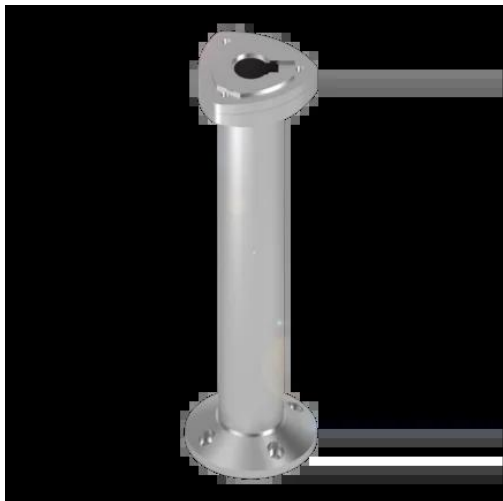

Uchwyt do interfejsów człowiek, seria BAM (BAM034C) - Balluff

**Numer artykułu SKU:
OC-BALLUFF007651**

Numer artykułu producenta:

Tylko na zamówienie

BALLUFF

OPIS PRODUKTU

Charakterystyka

| | |
|----------------------|---------------------------------------|
| Zasada działania | Uchwyt SmartLight |
| Zastosowanie | do kolumny sygnalizacyjnej Smartlight |
| Materiał | Aluminium Anodowane, kolor naturalny |
| Wymiary | Ø 70 x 250 mm |
| Szczegóły instalacji | Śruby |

DANE TECHNICZNE

Nr kat.

OC-BALLUFF007651