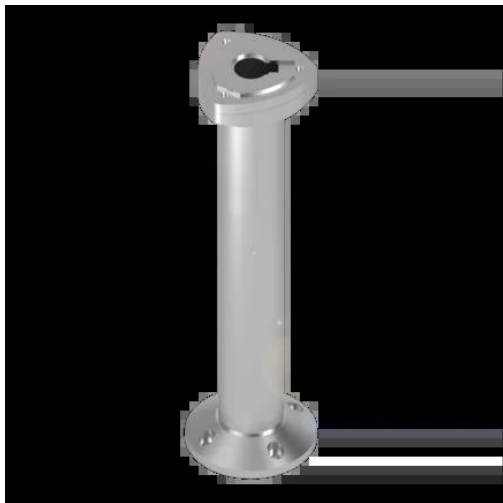

Uchwyt do interfejsów człowiek, seria BAM (BAM026L) - Balluff

**Numer artykułu SKU:
OC-BALLUFF007652**

Numer artykułu producenta:

Tylko na zamówienie

BALLUFF

OPIS PRODUKTU

Charakterystyka

Zasada działania	Uchwyt SmartLight
Zastosowanie	do kolumny sygnalizacyjnej Smartlight
Materiał	Aluminium Anodowane, kolor naturalny
Wymiary	Ø 70 x 400 mm
Szczegóły instalacji	Śruby

DANE TECHNICZNE

Nr kat.

OC-BALLUFF007652