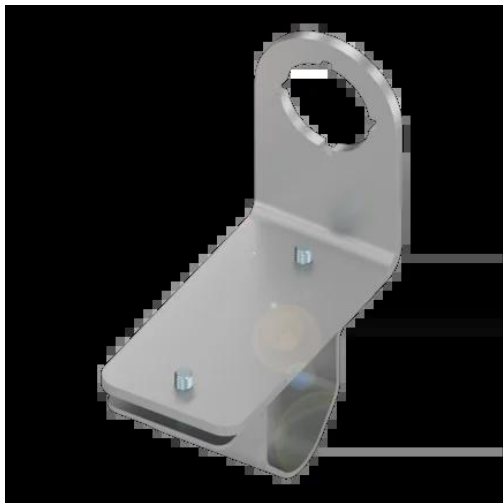

Uchwyt do interfejsów człowiek, seria BAM (BAM0350) - Balluff

Numer artykułu SKU:
OC-BALLUFF007654

Numer artykułu producenta:

Tylko na zamówienie

BALLUFF

OPIS PRODUKTU

Charakterystyka

Zasada działania	Uchwyt SmartLight
Zastosowanie	do wskaźnika Smartlight
Materiał	Stal nierdzewna (1.4401)
Wymiary	70 x 83.87 x 35 mm
Szczegóły instalacji	Zaciski

DANE TECHNICZNE

Nr kat.

OC-BALLUFF007654