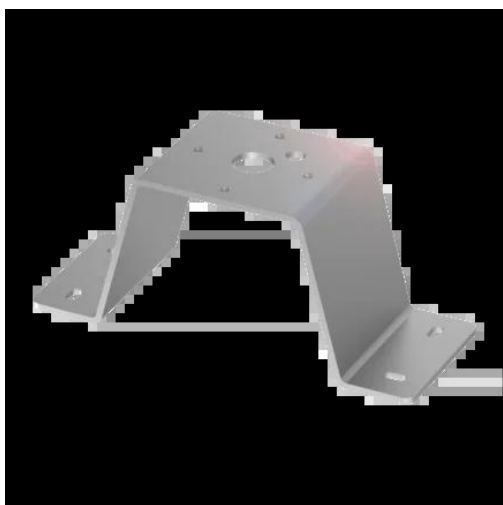

Uchwyt do interfejsów człowiek, seria BAM (BAM02M5) - Balluff

Numer artykułu SKU:
OC-BALLUFF007676

Numer artykułu producenta:

Tylko na zamówienie

BALLUFF

OPIS PRODUKTU

Charakterystyka

Zasada działania	Uchwyt SmartLight
Zastosowanie	do kolumny sygnalizacyjnej Smartlight
Materiał	Aluminium Anodowane, kolor naturalny
Wymiary	121 x 72 x 80 mm
Szczegóły instalacji	Śruby

DANE TECHNICZNE

Nr kat.

OC-BALLUFF007676