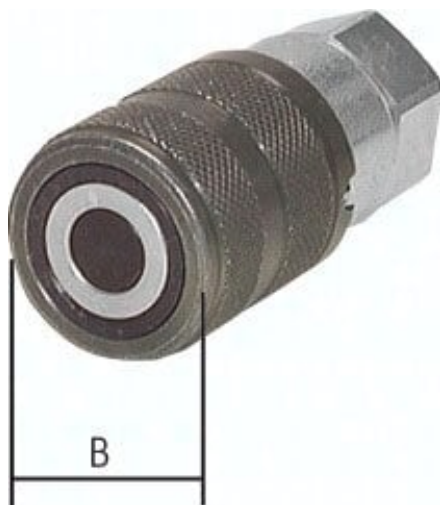

## Szybkozłączka hydrauliczna Flat Face, wlk. 3, G3/4" GW

**Numer artykułu SKU:  
FFM34/3**

Numer artykułu producenta:  
-----

**Czas wysyłki: 24-48h**

### Materialy:

Stal ocynkowana, uszczelka: NBR, pierścien oporowy: Teflon

### Zalety:

Zapobiega wniknięciu zanieczyszczeń, ponieważ gładka płaszczyzna powierzchni złącza umożliwia całkowite oczyszczenie. Dzięki konstrukcji tego złącza mogą być skutecznie amortyzowane siły osiowe. Szczególnie nadaje się do zastosowania w węzłach hydraulicznych.