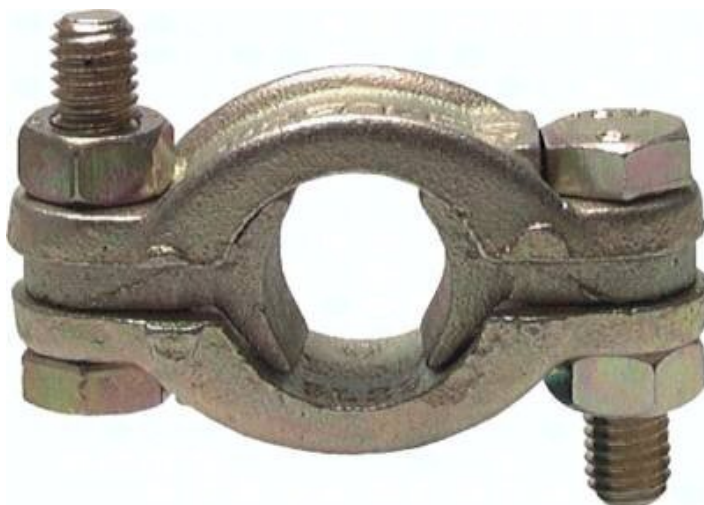

Obejma dwuczęściowa do złączy kłowych, 26-33mm, stal nierdzewna

Numer artykułu SKU:  
**SL33ES**

Numer artykułu producenta:  
-----

Czas wysyłki: 24-48h

## OPIS PRODUKTU

**Materiały:**

Zelino ciągliwe ocynkowane

**Zalety:**

Duża siła mocowania - równomierne mocowanie weza ze wszystkich stron dzięki bocznym językom mocującym.

\*brak wolnego języczka

## DANE TECHNICZNE

Waga	0,145 kg
Materiał	1.4401
obszaru mocowania	26 - 33 mm

Nr kat.	SL33ES
EAN-13	4050571630874