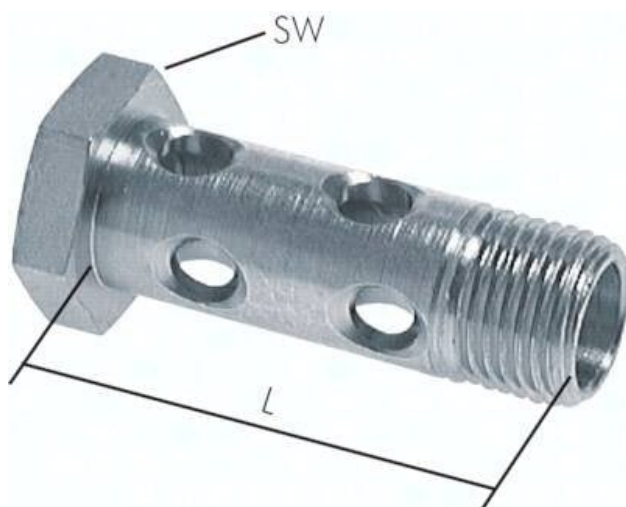

Śruba drażona podwójna, M8x1, stal ocynkowana

**Numer artykułu SKU:
8920300**

Numer artykułu producenta:

Czas wysyłki: 24-48h

OPIS PRODUKTU

Materialy:
Stal ocynkowana

DANE TECHNICZNE

Nr kat.	8920300
EAN-13	4050571212407