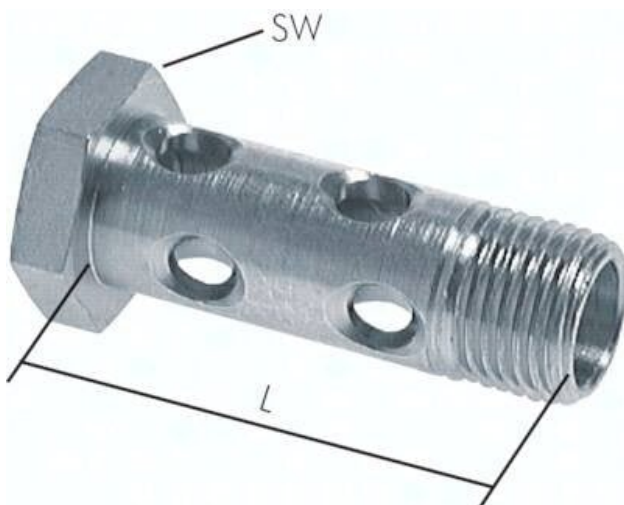

## Śruba drażona podwójna, M10x1, stal ocynkowana

**Numer artykułu SKU:  
8920400**

Numer artykułu producenta:  
-----

Czas wysyłki: 24-48h

## OPIS PRODUKTU

Materialy:  
Stal ocynkowana