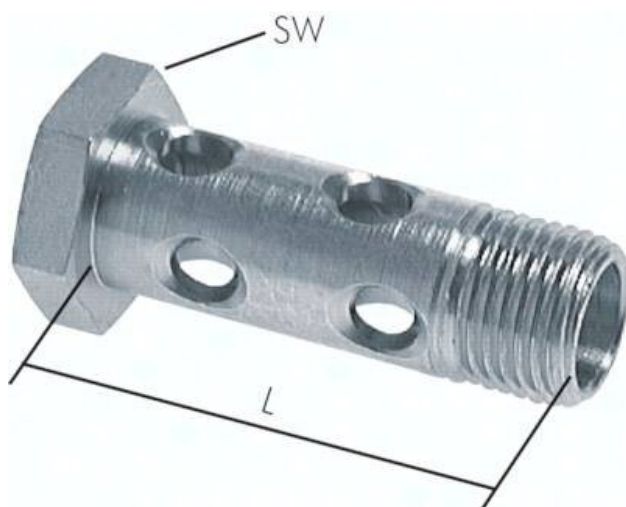

## Śruba drażona podwójna, M12x1,5, stal ocynkowana

**Numer artykułu SKU:  
8920600**

Numer artykułu producenta:  
-----

Czas wysyłki: 24-48h

## OPIS PRODUKTU

Materialy:  
Stal ocynkowana