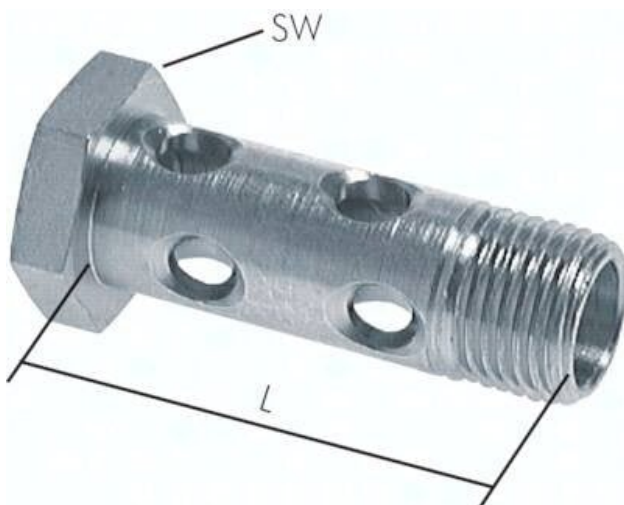

Śruba drażona podwójna, M14x1,5, stal ocynkowana

**Numer artykułu SKU:
8920800**

Numer artykułu producenta:

Czas wysyłki: 24-48h

OPIS PRODUKTU

Materialy:
Stal ocynkowana

DANE TECHNICZNE

Nr kat.	8920800
EAN-13	4050571212438