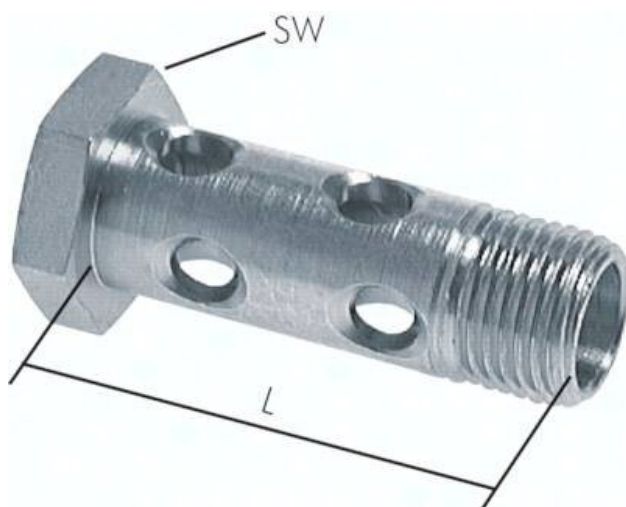

Śruba drażona podwójna, M16x1,5, stal ocynkowana

**Numer artykułu SKU:
8921000**

Numer artykułu producenta:

Czas wysyłki: 24-48h

OPIS PRODUKTU

Materialy:
Stal ocynkowana

DANE TECHNICZNE

Nr kat.	8921000
EAN-13	4050571212445