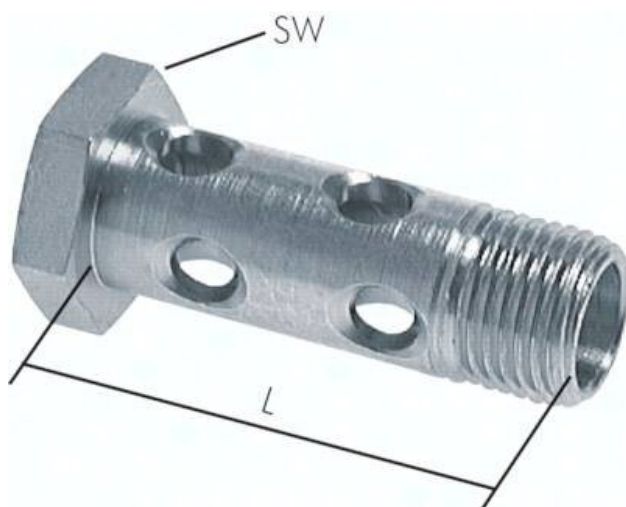

Śruba drażona podwójna, M18x1,5, stal ocynkowana

**Numer artykułu SKU:
8921300**

Numer artykułu producenta:

Czas wysyłki: 24-48h

OPIS PRODUKTU

Materialy:
Stal ocynkowana

DANE TECHNICZNE

Nr kat.	8921300
EAN-13	4050571212452