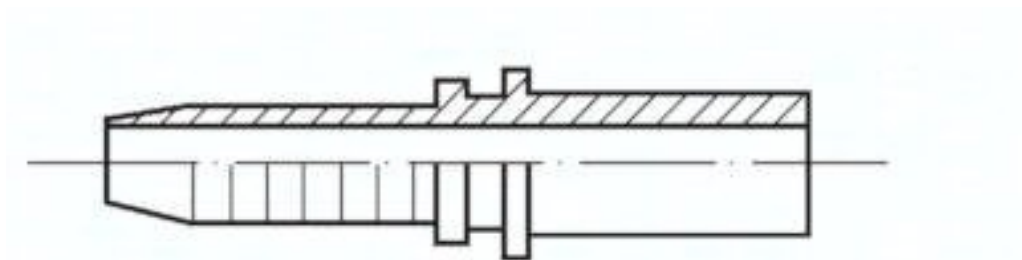

## Złącze hydrauliczne do węży, RSS (proste), 12 S

Numer artykułu SKU:  
**1.123-5-4A**

Numer artykułu producenta:  
-----

Czas wysyłki: 24-48h

## OPIS PRODUKTU

1.123-5-4A Przyłaczce wciskane RSS (prosty), 12 S

## DANE TECHNICZNE

Waga	0,027 kg
Forma konstrukcyjna	RSS (prosty)
Wielkość przyłącza	12 S
DN	6 mm

Nr kat.	1.123-5-4A
EAN-13	4050571177041